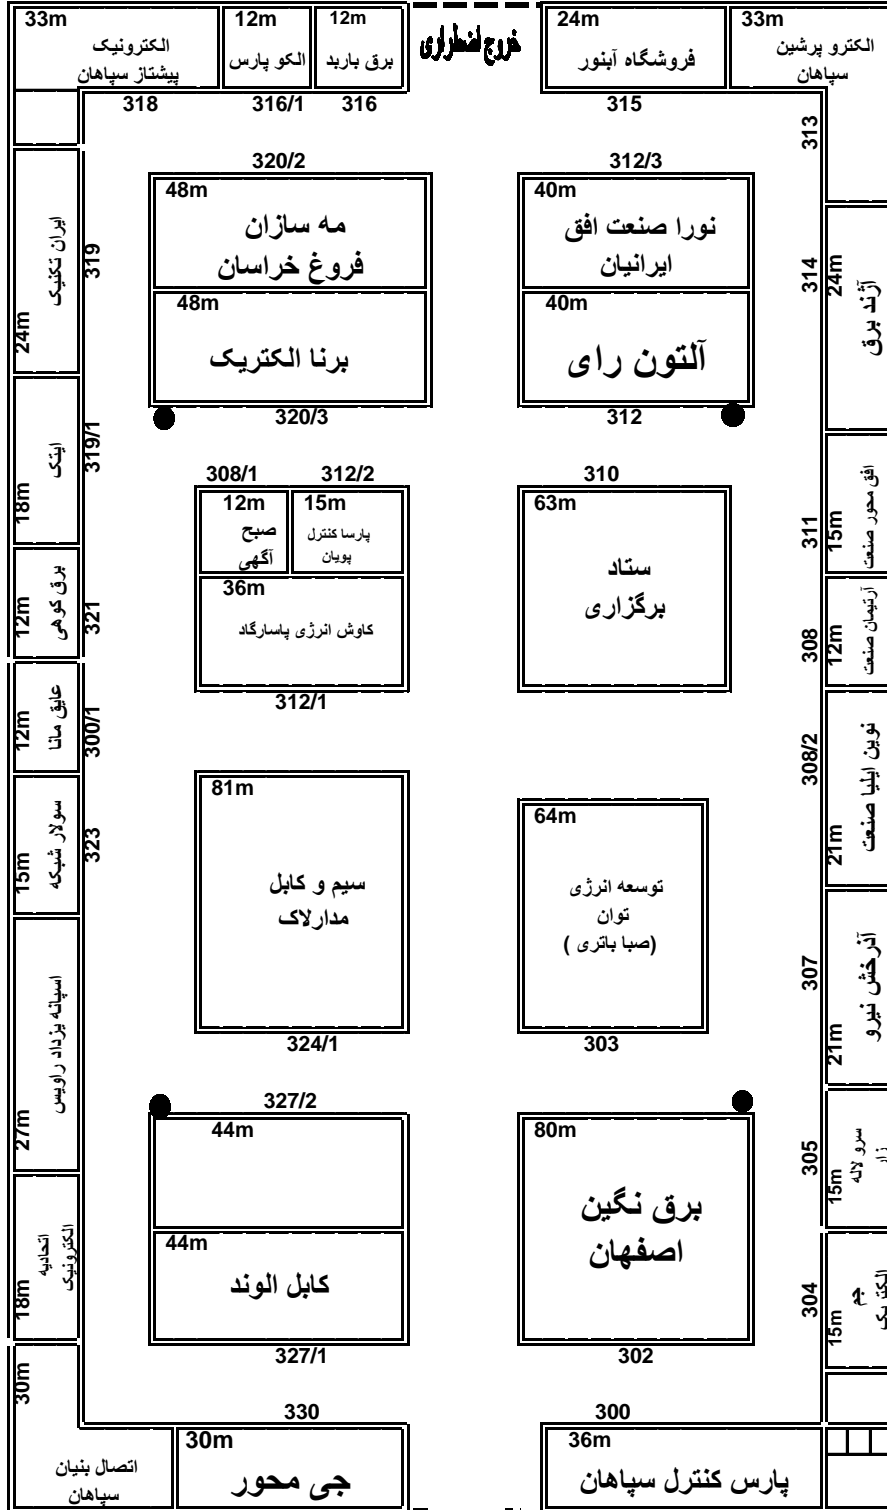

دهمین نمایشگاه بین المللی صنعت برق و الکترونیک و اتوماسیون صنعتی 99 سالن نخست حراج

خودساز

اتاق برق

کف ساز

ورودی از سالن 2
from Hall No.2

خروج اضطراری